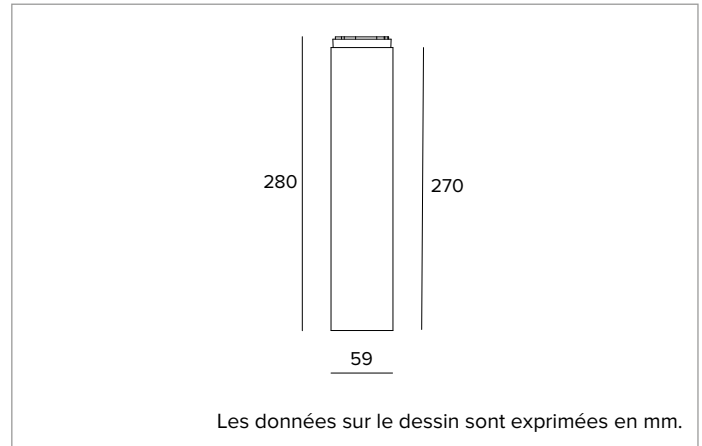

1T9771EL | LABEL 6 - Plafond**Appareil à monter au plafond, pour sources LED à emission directe alimenté par tension de reseau**

	4000K	H(m)	D(m)	Emax(lx)		
	Ra90		35°			
	Fixture Power	10W	1	0.63	2588	
	Source Flux	1321lm	2	1.26	647	
	Fixture Flux	967lm	3	1.89	288	
	Efficacy	101lm/W	4	2.51	162	
TS1980	I _{max} =1959cd/klm	I _{max}	2588cd	5	3.14	104

**SOURCE**

LED Chip on Board haute efficacité Ra90. 2700K-3500K en option.

La classe d'efficacité énergétique du produit : E**Puissance nominale : 8,3W****Flux nominal : 1321lm****Indice de rendu des couleurs : 90****Rf : 90****Rg : 98****CCT nominale : 4000K****Durée utile (L80/B10) : >50000h tq +25°C****CARACTÉRISTIQUES DE L'ÉCLAIRAGE**

Corps cylindrique en aluminium usiné obtenu par un procédé d'extrusion et revêtu d'une peinture en poudre.

Couleur et finition : Blanc platre**Dimensions : D=59mm****Poids : 0,7Kg****Degré de protection : IP20****CARACTÉRISTIQUES ÉLECTRIQUES**